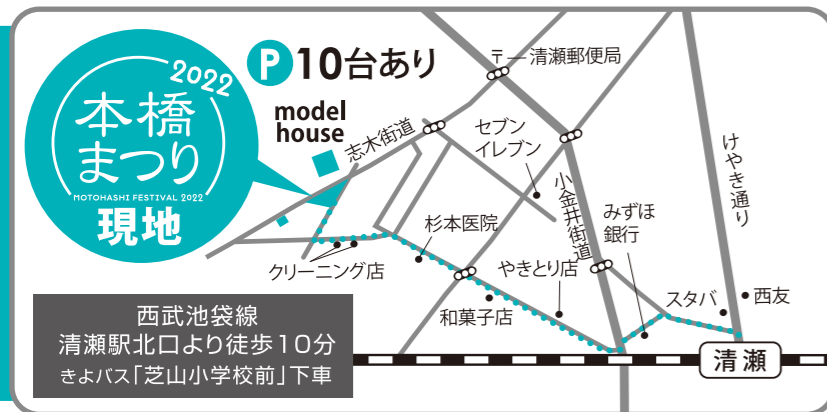

10周年特別企画 1
10/16 SUN 15:00 Start
AUTUMN Concert

10周年特別企画 2
Present!
カフェランチスタンプラリー開催!
期間中、ディースタイルカフェでランチに3回ご来店で、カフェ御用達!
大人気「コードレッシング」をもれなくプレゼント!!
9月15日～10月31日まで

入場無料・お子様歓迎

MOTOHASHI GROUP WEB SITE!

2022年「本橋まつり」
〒204-0021 東京都清瀬市元町2-14-27
当日のお問い合わせは TEL 090-6536-5179
(担当:本橋ひろみ)